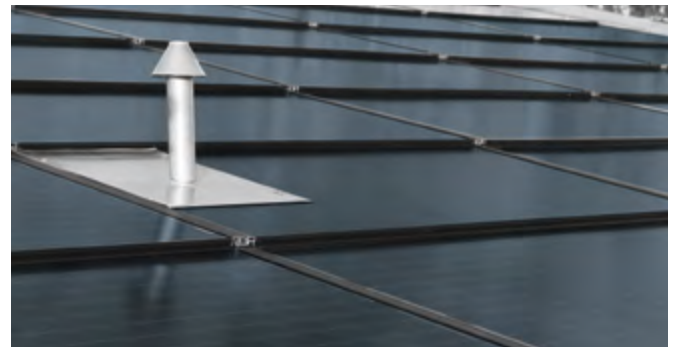

Technische Daten Arres 3 Blindmodul

Technische Kennwerte

Material	Aluminiumverbundwerkstoff
Stärke	4 mm
Farbe	Schwarz
Hagelwiderstand Funktion / Optik	≥ HW 4 / ≥ HW 2

Produkt

Arres 3.0 Premium L	1748/1188 mm
Arres 3.1 Premium L	1748/1188 mm

Die Spezifikationen unterliegen technischen Änderungen und Prüfungen ohne vorherige Veröffentlichung.
Die Solarmarkt GmbH behält sich das Recht der endgültigen Auslegung vor.

Solarmarkt GmbH, Neumattstrasse 30, 5000 Aarau, Schweiz, +41 62 200 62 00, info@arres.ch, arres.ch

ARRES
INDACH SOLARSYSTEM